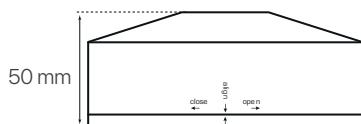

### datasheet

ref. 5551221

Nombre / Name	hockey
Referencia / Reference	5551221
Materiales / Materials	ABS + PMMA
Difusor / Diffuser	PMMA
Potencia / Power	3W
Temperatura de color / Color temperature	6500K
Flujo luminoso / Luminous flux	300lm
Botón de comprobación / test button	Incluido / included
Ángulo de apertura / Beam angle	120°
Tiempo de carga / Charging time	24 horas / 24 hours
Duración de batería / Battery duration	3 horas / 3 hours
IP	20
IK	06
F.P.	>0,5
Tipo de trabajo / operation	No permanente / permanente Non permanent / permanent
IRC	>80
Chip	Epistar SMD 5730
Driver	i-TEC series
Vida media (duración) / Average life	50,000h
Clase energética / Energy class	A+
Aislamiento eléctrico / Electrical isolation	Clase I / Class I
Colores / Colors	Blanco / White
Medida exterior / Product size	Ø 120mm x 50mm
Protección contra Sobretensiones / surge protection	0,5kV
Tª (ambiente/trabajo) / Tª (environment/work)	-10°C ~ 55°C
Input	AC220 ~ 240V
Output	DC3,2V
Frecuencia / Frequency	50/60Hz
Peso / Weight	200g
Certificados / Certificates	CE
Garantía / Warranty	2 años / 2 years