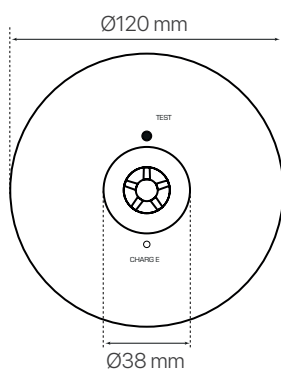

### datasheet

ref. 5551221

Nombre / Name	hockey
Referencia / Reference	5551221
Materiales / Materials	ABS + PMMA
Difusor / Diffuser	PMMA
Potencia / Power	3W
Temperatura de color / Color temperature	6500K
Flujo luminoso / Luminous flux	300lm
Botón de comprobación / test button	Incluido / included
Ángulo de apertura / Beam angle	120°
Tiempo de carga / Charging time	24 horas / 24 hours
Duración de batería / Battery duration	3 horas / 3 hours
IP	20
IK	06
F.P.	>0,5
Tipo de trabajo / operation	No permanente / permanente Non permanent / permanent
IRC	>80
Chip	Epistar SMD 5730
Driver	i-TEC series
Vida media (duración) / Average life	50,000h
Clase energética / Energy class	A+
Aislamiento eléctrico / Electrical isolation	Clase I / Class I
Colores / Colors	Blanco / White
Medida exterior / Product size	Ø 120mm x 50mm
Protección contra Sobretensiones / surge protection	0,5kV
Tª (ambiente/trabajo) / Tª (environment/work)	-10°C ~ 55°C
Input	AC220 ~ 240V
Output	DC3,2V
Frecuencia / Frequency	50/60Hz
Peso / Weight	200g
Certificados / Certificates	CE
Garantía / Warranty	2 años / 2 years